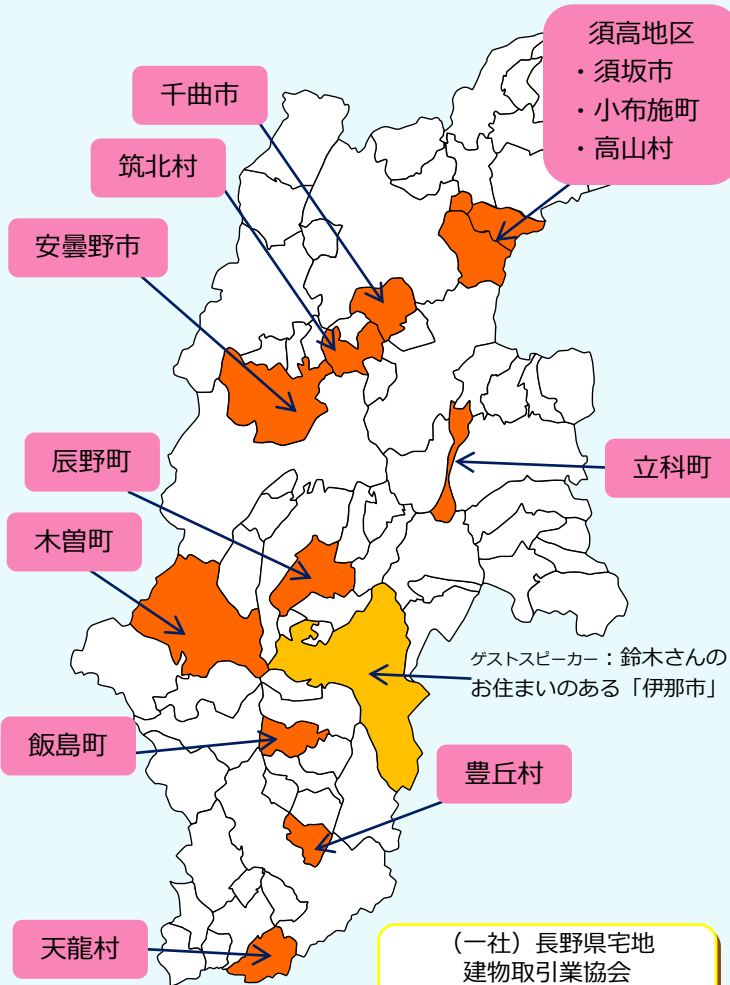

平成30年6月30日(土)

13:30~16:30(受付13:00~) 中日ビル7階 第3会議室

~長野で暮らす・働く~

楽園信州移住セミナー

(名古屋会場)

事前申込優先

◆参加市町村・団体

◆プログラム◆

○13:30-15:00

- 長野県ってこんなところ
- 住まいの情報
- ゲストトーク

愛知県から移住した鈴木さんが実体験をお話します！

◆◆鈴木 良さん◆◆◆

蒲都市出身。2012年に伊那市の廃屋同然の古民家に一目惚れし、自らの手で再生に挑戦。2016年3月末にご家族と古民家暮らしをはじめ、「地球や地域と調和して生活すること」を目標に、仕事や子育てのかたわら現在も古民家再生に奮闘中。

●市町村ご紹介

参加市町村が各地域の魅力をお伝えします。